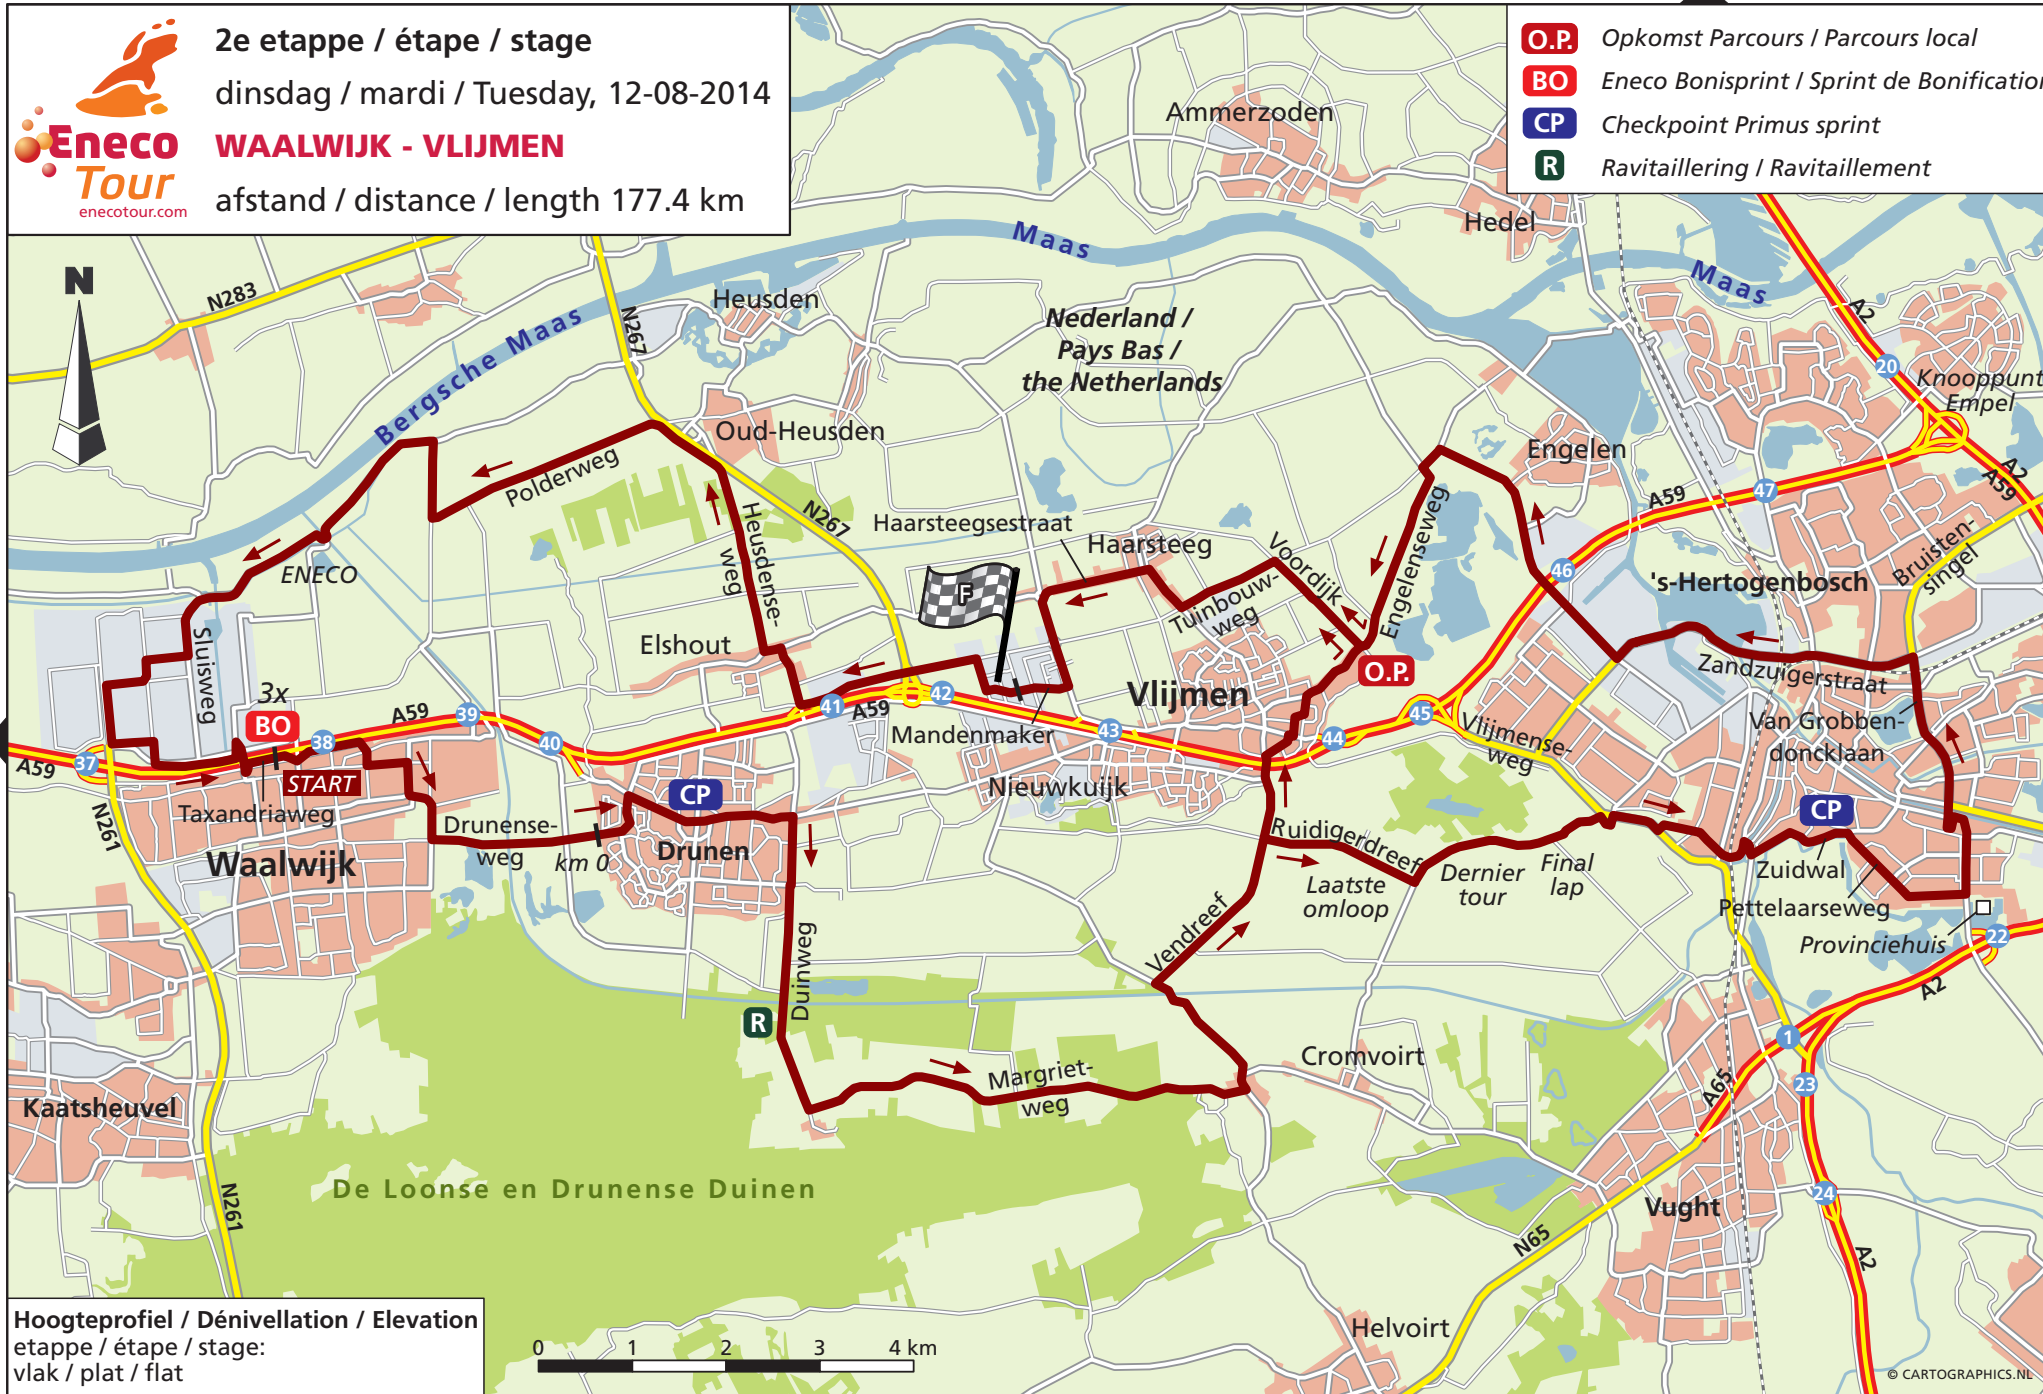

2e etappe / étape / stage
 dinsdag / mardi / Tuesday, 12-08-2014
WAALWIJK - VLIJMEN
 afstand / distance / length 177.4 km

ZALTBOMMEL

- O.P.** Opkomst Parcours / Parcours local
- BO** Eneco Bonisprint / Sprint de Bonification
- CP** Checkpoint Primus sprint
- R** Ravitaillering / Ravitaillement

A2 / EINDHOVEN / GELEEN / MAASTRICHT

ROSMALEN / OSS

ROSMALEN / OSS

Hoogteprofiel / Dénivellation / Elevation
 etappe / étape / stage:
 vlak / plat / flat

TILBURG

BOXTEL / EINDHOVEN